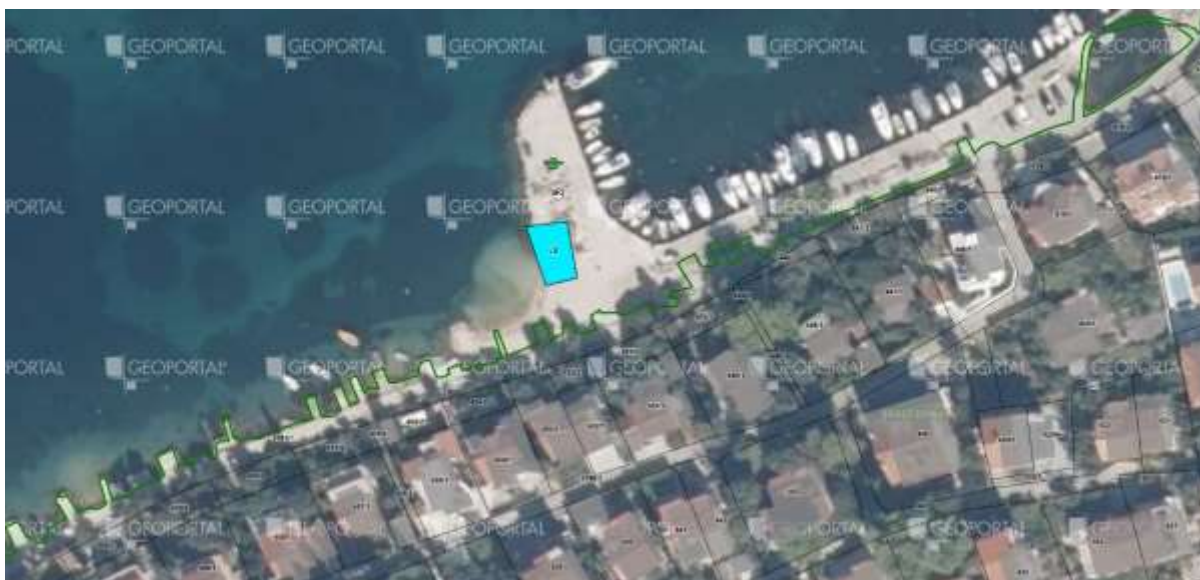

### 2. Seget Donji, Šetalište Vice Zulima-Virulice do k. br. 4.

### 3. Seget Donji, Šetalište Vice Zulima-Virulice do kampa „Seget“

4. Seget Donji, Hotel „Ola“ (Jadran)

5. Seget Donji, Kuštalovac-Pećine 1.

6. Seget Donji, Kuštalovac-Pećine 2.

7. Seget Donji, Kuštalovac-Pećine 3.

7. Seget Donji, istočna granica Hotela Medena

8. Seget Donji, Apartmani Medena 1.

9. Seget Donji, Apartmani Medena 2.

10. Seget Donji, uvala „Stara Medena“

11. Seget Vranjica, zapadna granica kampa „Vranjica Belvedere“

12. Seget Vranjica, Put sedla

13. Seget Vranjica Obala Mira Barešića 1.

14. Seget Vranjica, Obala Mira Barešića 2.

15. Seget Vranjica, Obala Mira Barešića 3.

16. Seget Vranjica, Obala Mira Barešića 4.

17. Seget Vranjica, Obala Mira Barešića 5.